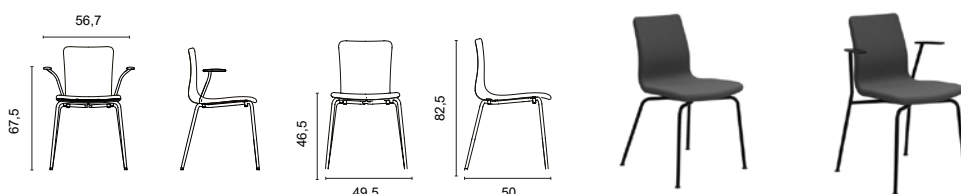

GROOVY CC

4-benet med 2D vip

		Stofgrupper									
Varenr.	Beskrivelse	NR01	NR02	NR03	NR04	NR05	NR06	NR07	NR08	NR09	NR10
CC01134-2	GROOVY CC 4-benet med glat polstring	3.820	4.006	4.166	4.326	4.486	4.646	4.806	4.966	5.126	5.310
CC01133-2	GROOVY CC 4-benet med kanalsyning	4.470	4.656	4.816	4.976	5.136	5.296	5.456	5.616	5.776	5.960
CC01234-2	GROOVY CC 4-benet armstol med glat polstring	3.980	4.166	4.326	4.486	4.646	4.806	4.966	5.126	5.286	5.470
CC01233-2	GROOVY CC 4-benet armstol med kanalsyning	4.630	4.816	4.976	5.136	5.296	5.456	5.616	5.776	5.936	6.120