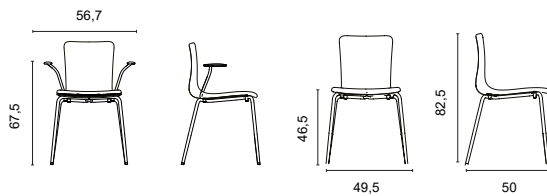

GROOVY CC

4-benet med 3D vip

		Stofgrupper									
Varenr.	Beskrivelse	NR01	NR02	NR03	NR04	NR05	NR06	NR07	NR08	NR09	NR10
CC01134-3	GROOVY CC 4-benet med glat polstring	3.820	4.006	4.166	4.326	4.486	4.646	4.806	4.966	5.126	5.310
CC01133-3	GROOVY CC 4-benet med kanalsyning	4.470	4.656	4.816	4.976	5.136	5.296	5.456	5.616	5.776	5.960
CC01234-3	GROOVY CC 4-benet armstol med glat polstring	3.980	4.166	4.326	4.486	4.646	4.806	4.966	5.126	5.286	5.470
CC01233-3	GROOVY CC 4-benet armstol med kanalsyning	4.630	4.816	4.976	5.136	5.296	5.456	5.616	5.776	5.936	6.120