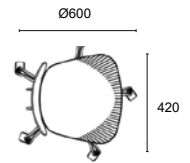

RAY Junior

RAY Junior size mark 5+6

1. RAY Junior stol på fodkryds
2. Bevægeligt ergonomisk sæde
   - Sort understel

RAY Junior på fodkryds	Varenr.	Beskrivelse	Pris
	RJ1720-200	RAY Junior size mark 5-6 på fodkryds med glidere eller hjul Sædehøjde 44 - 61 cm Søjletryk 200N	1.198

RAY Junior på fodkryds	Varenr.	Beskrivelse	Pris
	RJ1920-300	RAY Junior size mark 5-6 på fodkryds med glidere eller hjul Sædehøjde 50 - 67 cm Søjletryk 300N	1.198

RAY Junior på fodkryds	Varenr.	Beskrivelse	Pris
	RJ1820-300	RAY Junior size mark 5-6 med ekstra høj søjle På fodkryds med glidere eller hjul Sædehøjde 54 - 79,5 cm Søjletryk 300N	1.388

RAY Junior size mark 5+6 med polstring

		Stofgrupper									
Varenr.	Beskrivelse	NR01	NR02	NR03	NR04	NR05	NR06	NR07	NR08	NR09	NR10
RJ1750-200 	RAY Junior size mark 5-6 på fodkryds med glidere eller hjul Sædehøjde 44-61 cm Søjletryk 200N	1.465	1.534	1.582	1.669	1.795	1.854	1.904	1.957	2.018	2.074
RJ1950-300 	RAY Junior size mark 5-6 på fodkryds med glidere eller hjul Polstret sæde Sædehøjde 50-67 cm Søjletryk 300N	1.465	1.534	1.582	1.669	1.795	1.854	1.904	1.957	2.018	2.074
RJ1850-300 	RAY Junior size mark 5-6 på fodkryds Polstret sæde Ekstra høj søjle Sædehøjde 54-79,5 cm Søjletryk 300N	1.656	1.725	1.773	1.859	1.985	2.044	2.093	2.147	2.207	2.263

Bemærk, at RAY Junior med sædepolstring ikke kan benyttes i stoleophæng.