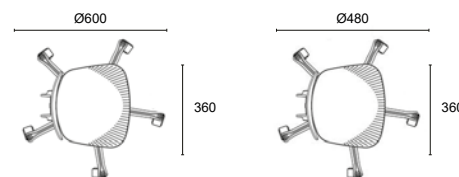

Design og research: Perch Dynamic Solutions, Simon Dennehy

Design: Hans Thyge & Co.

RAY Junior

RAY size mark 3+4

- RAY Junior stol på fodkryds
- Bevægeligt ergonomisk sæde
 - Sort understel

RJ1210-150
RJ1610-150

RJ1200-150

RAY Junior på fodkryds	Varenr.	Beskrivelse	Pris
	RJ1200-150	På fodkryds Ø480 mm med glidere eller hjul Sædehøjde 36-44 cm Søjletryk 150N	1.146
	RJ1210-150	På fodkryds Ø600 mm med glidere eller hjul Sædehøjde 36-44 cm Søjletryk 150N	1.146
	RJ1610-150	På fodkryds Ø600 mm med glidere eller hjul Sædehøjde 44-61 cm Søjletryk 150N	1.146