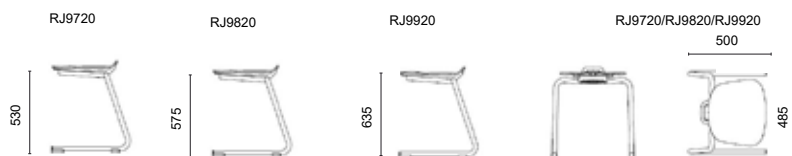

RAY Junior på fodkryds	Varenr.	Beskrivelse	Pris
	RJ1920-300	RAY Junior size mark 5-6 på fodkryds med glidere eller hjul Sædehøjde 50 - 67 cm Søjletryk 300N	1.198

RAY Junior på fodkryds	Varenr.	Beskrivelse	Pris
	RJ1820-300	RAY Junior size mark 5-6 med ekstra høj søjle På fodkryds med glidere eller hjul Sædehøjde 54 - 79,5 cm Søjletryk 300N	1.388

RAY Junior size mark 5+6 med polstring

		Stofgrupper									
Varenr.	Beskrivelse	NR01	NR02	NR03	NR04	NR05	NR06	NR07	NR08	NR09	NR10
RJ1750-200 	RAY Junior size mark 5-6 på fodkryds med glidere eller hjul Sædehøjde 44-61 cm Søjletryk 200N	1.465	1.534	1.582	1.669	1.795	1.854	1.904	1.957	2.018	2.074
RJ1950-300 	RAY Junior size mark 5-6 på fodkryds med glidere eller hjul Polstret sæde Sædehøjde 50-67 cm Søjletryk 300N	1.465	1.534	1.582	1.669	1.795	1.854	1.904	1.957	2.018	2.074
RJ1850-300 	RAY Junior size mark 5-6 på fodkryds Polstret sæde Ekstra høj søjle Sædehøjde 54-79,5 cm Søjletryk 300N	1.656	1.725	1.773	1.859	1.985	2.044	2.093	2.147	2.207	2.263

Bemærk, at RAY Junior med sædepolstring ikke kan benyttes i stoleophæng.

RAY Junior

RAY Junior size mark 5+6+7 på medestel

RAY Junior stol på medestel

- Bevægeligt ergonomisk sæde
- Sort understel
- Stolen leveres i 3 højder