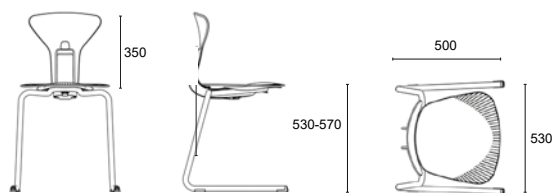

RAY på fodkryds	Varenr.	Beskrivelse	Pris
	LR1925-300	RAY size mark 5-6 på fodkryds med glide eller hjul Sædehøjde 50 - 67 cm Søjletryk 300N	1.461

RAY på fodkryds	Varenr.	Beskrivelse	Pris
	LR1825-300	RAY size mark 5-6 med ekstra høj søjle På fodkryds med glide eller hjul Sædehøjde 54 - 79,5 cm Søjletryk 300N	1.651

RAY size mark 5+6 med polstring

		Stofgrupper									
Varenr.	Beskrivelse	NR01	NR02	NR03	NR04	NR05	NR06	NR07	NR08	NR09	NR10
LR1755-200 	RAY size mark 5-6 på fodkryds med glide eller hjul Sædehøjde 44-61 cm Søjletryk 200N	1.728	1.797	1.845	1.932	2.058	2.117	2.167	2.220	2.281	2.337
LR1955-300 	RAY size mark 5-6 på fodkryds med glide eller hjul Polstret sæde Sædehøjde 50-67 cm Søjletryk 300N	1.728	1.797	1.845	1.932	2.058	2.117	2.167	2.220	2.281	2.337
LR1855-300 	RAY size mark 5-6 på fodkryds Polstret sæde Ekstra høj søjle Sædehøjde 54-79,5 cm Søjletryk 300N	1.919	1.988	2.036	2.122	2.248	2.307	2.356	2.410	2.470	2.526

Bemærk, at RAY med sædepolstring ikke kan benyttes i stoleophæng.
Ved bestilling angiv venligst farvekode til sæde og taskekrog.

RAY stole

RAY size mark 5+6 på medestel

RAY stol på medestel

- Bevægeligt ergonomisk sæde
- Sort understel
- Stolen leveres i 3 højder