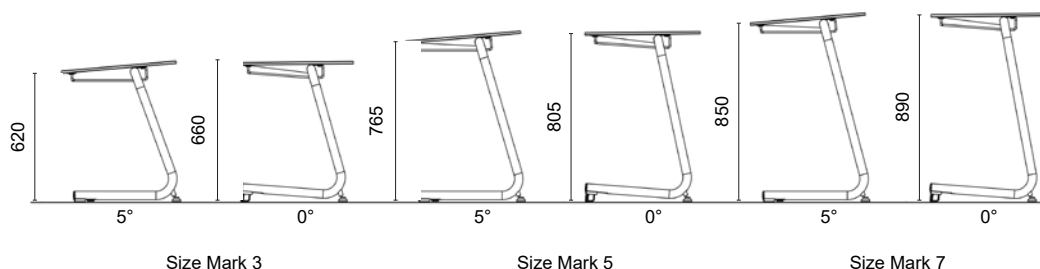

RAY borde

- Single og double borde
- Fuldsvejst stel med finstruktur i RAL 9005 sort, RAL 9006 alu eller RAL 9010 hvid
- Stel med indbygget vippebeslag
- Bordplader leveres i farverne: W980 Hvid (NCS S 0502-G50Y), U777 Light grey (NCS S 2000-N) og U999 Sort (NCS S 9000-N)
- 20 mm laminat-bordplade med sort ABS kant eller 14 mm CDF-bordplade med sort kerne

RAY bord

	Varenr.	Længde	Dybde	Højde	Beskrivelse3	Laminat med sort ABS kant	CDF med sort kerne
Size mark 3	RTSM3R-S	71,6 cm	55 cm	62/66 cm	Single, rektangulær plade	1.735	
Size mark 3	RTSM3S-S	71,6 cm	55 cm	62/66 cm	Single, stabelbart		1.980
Size mark 3	RTSM3R-D	128 cm	55 cm	62/66 cm	Double, rektangulær plade	2.310	
Size mark 3	RTSM3S-D	128 cm	55 cm	62/66 cm	Double, stabelbart		2.860
Size mark 5	RTSM5R-S	71,6 cm	55 cm	76,5/80,5 cm	Single, rektangulær plade	1.760	
Size mark 5	RTSM5S-S	71,6 cm	55 cm	76,5/80,5 cm	Single, stabelbart		2.005
Size mark 5	RTSM5R-D	128 cm	55 cm	76,5/80,5 cm	Double, rektangulær plade	2.315	
Size mark 5	RTSM5S-D	128 cm	55 cm	76,5/80,5 cm	Double, stabelbart		2.865
Size mark 7	RTSM7R-S	71,6 cm	55 cm	85/89 cm	Single, rektangulær plade	1.815	
Size mark 7	RTSM7S-S	71,6 cm	55 cm	85/89 cm	Single, stabelbart		2.060
Size mark 7	RTSM7R-D	128 cm	55 cm	85/89 cm	Double, rektangulær plade	2.375	
Size mark 7	RTSM7S-D	128 cm	55 cm	85/89 cm	Double, stabelbart		2.925

Tilbehør

Varenr.	Beskrivelse	Pris
RT9915	Stoleophæng til RAY stole	258